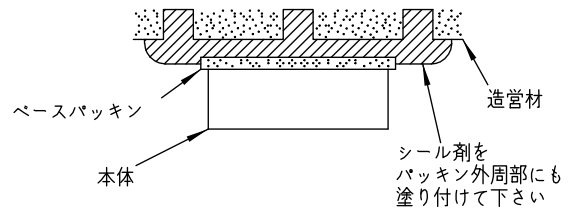

姿図

安全に関するご注意

- この器具は、一般通常環境の屋内・屋外兼用防雨・防湿形壁付・門柱取付兼用器具です。一般通常環境以外の所、天井、傾斜天井、サウナ風呂、では使用しないでください。
落下・感電・火災の原因になります。
- 電源電圧は、定格電圧±6%内でご使用ください。
感電・火災の原因になります。
- 器具の取付面は、ベースパッキンの大きさ以上の平らな面に仕上げて下さい。
感電・火災の原因になります。
- この器具は木ねじ取付専用器具です。落下防止のため、必ず木ねじ(2本)で補強材のある位置に取付けてください。

定格光束	130Lm
LED照明器具の固有エネルギー消費効率	30.9Lm/W
LED光源寿命	40000時間

				機能	防雨・防湿用	特記事項 カバー回転式 密閉型 調光器併用不可 スイッチ無し
7				取付場所	屋内・屋外 壁付・門柱兼用	
6				電源接続	端子台	
5				消費電力	4.2 W 定格電圧 100 V	
4	ベースパッキン		黒	電気容量	7 VA	
3	飾り	ABS樹脂	ウォームシルバー塗装	LED 付 交換可	LED電球 4.2W 演色性 Ra82 電球色(2700K) LDA4L-H-E17×1灯 E17 大光電機(株)製	
2	カバー	アクリル	乳白(マット)			
1	本体	プラスチック	白			
No.	部品名	材質	備考	器具重量	約 0.5 kg	松原 坂本 ⑦