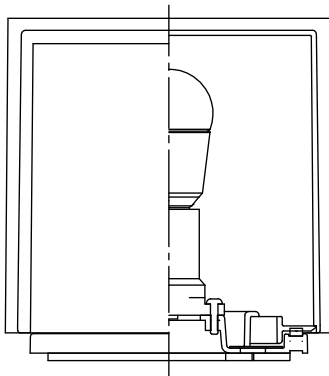

姿図

安全に関するご注意

- この器具は、一般通常環境の屋内・屋外兼用防雨・防湿形壁付・門柱取付兼用器具です。一般通常環境以外の所、天井、傾斜天井、サウナ風呂、では使用しないでください。
落下・感電・火災の原因になります。
- 電源電圧は、定格電圧±6%内でご使用ください。
感電・火災の原因になります。
- 器具の取付面は、ベースパッキンの大きさ以上の平らな面に仕上げて下さい。
感電・火災の原因になります。
- この器具は木ねじ取付専用器具です。落下防止のため、必ず木ねじ(2本)で補強材のある位置に取付けてください。

定格光束	130Lm
LED照明器具の固有エネルギー消費効率	30.9Lm/W
LED光源寿命	40000時間

				機能	防雨・防湿用	特記事項 カバー回転式 密閉型 調光器併用不可 スイッチ無し
7				取付場所	屋内・屋外 壁付・門柱兼用	
6				電源接続	端子台	
5				消費電力	4.2 W 定格電圧 100 V	
4	ベースパッキン		黒	電気容量	7 VA	
3	飾り	ABS樹脂	ウォームシルバー塗装	LED 付 交換可	LED電球 4.2W 演色性 Ra82 電球色(2700K) LDA4L-H-E17×1灯 E17 大光電機(株)製	
2	カバー	アクリル	乳白(マット)			
1	本体	プラスチック	白			
No.	部品名	材質	備考	器具重量	約 0.5 kg	松原 坂本 ⑦