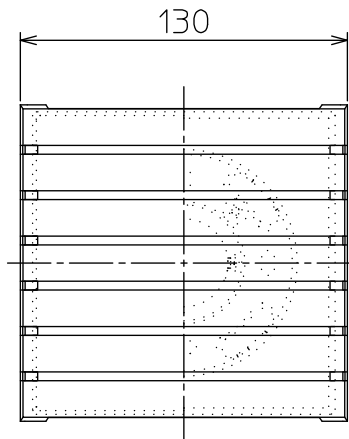

姿図

安全に関するご注意

- この器具は、一般通常環境の屋内・屋外兼用防雨・防湿形壁付・門柱取付兼用器具です。一般通常環境以外の所、天井、傾斜天井、サウナ風呂、では使用しないでください。
落下・感電・火災の原因になります。
- 電源電圧は、定格電圧±6%内でご使用ください。
感電・火災の原因になります。
- 器具の取付面は、ベースパッキンの大きさ以上の平らな面に仕上げて下さい。
感電・火災の原因になります。
- この器具は木ねじ取付専用器具です。落下防止のため、必ず木ねじ(2本)で補強材のある位置に取付けてください。

定格光束	130Lm
LED照明器具の固有エネルギー消費効率	30.9Lm/W
LED光源寿命	40000時間

				機能	防雨・防湿用	特記事項 カバー回転式 密閉型 調光器併用不可 スイッチ無し
7				取付場所	屋内・屋外 壁付・門柱兼用	
6				電源接続	端子台	
5				消費電力	4.2 W 定格電圧 100 V	
4	ベースパッキン		黒	電気容量	7 VA	
3	飾り	ABS樹脂	ウォームシルバー塗装	LED 付 交換可	LED電球 4.2W 演色性 Ra82 電球色(2700K) LDA4L-H-E17×1灯 E17 大光電機(株)製	
2	カバー	アクリル	乳白(マット)			
1	本体	プラスチック	白			
No.	部品名	材質	備考	器具重量	約 0.5 kg	松原 坂本 ⑦