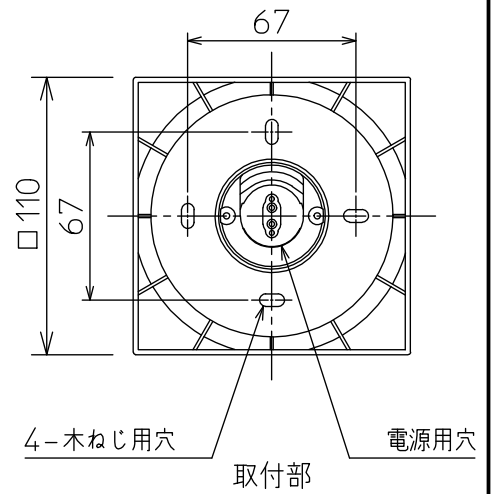

姿図

安全に関するご注意

- この器具は、一般通常環境の屋内・屋外兼用防雨・防湿形壁付・門柱取付兼用器具です。一般通常環境以外の所、天井、傾斜天井、サウナ風呂、では使用しないでください。
落下・感電・火災の原因になります。
- 電源電圧は、定格電圧±6%内でご使用ください。
感電・火災の原因になります。
- 器具の取付面は、ベースパッキンの大きさ以上の平らな面に仕上げて下さい。
感電・火災の原因になります。
- この器具は木ねじ取付専用器具です。落下防止のため、必ず木ねじ(2本)で補強材のある位置に取付けてください。

定格光束	130Lm
LED照明器具の固有エネルギー消費効率	30.9Lm/W
LED光源寿命	40000時間

				機能	防雨・防湿用	特記事項 カバー回転式 密閉型 調光器併用不可 スイッチ無し
7				取付場所	屋内・屋外 壁付・門柱兼用	
6				電源接続	端子台	
5				消費電力	4.2 W 定格電圧 100 V	
4	ベースパッキン		黒	電気容量	7 VA	
3	飾り	ABS樹脂	ウォームシルバー塗装	LED 付 交換可	LED電球 4.2W 演色性 Ra82 電球色(2700K) LDA4L-H-E17×1灯 E17 大光電機(株)製	
2	カバー	アクリル	乳白(マット)			
1	本体	プラスチック	白			
No.	部品名	材質	備考	器具重量	約 0.5 kg	松原 坂本 ⑦