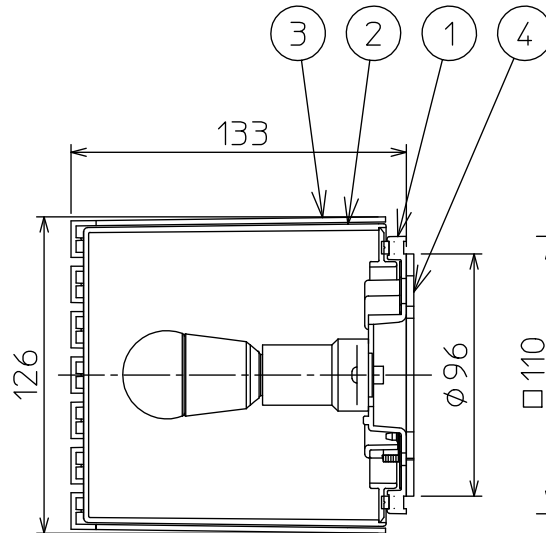

姿図

安全に関するご注意

- この器具は、一般通常環境の屋内・屋外兼用防雨・防湿形壁付・門柱取付兼用器具です。一般通常環境以外の所、天井、傾斜天井、サウナ風呂、では使用しないでください。
落下・感電・火災の原因になります。
- 電源電圧は、定格電圧±6%内でご使用ください。
感電・火災の原因になります。
- 器具の取付面は、ベースパッキンの大きさ以上の平らな面に仕上げて下さい。
感電・火災の原因になります。
- この器具は木ねじ取付専用器具です。落下防止のため、必ず木ねじ(2本)で補強材のある位置に取付けてください。

定格光束	130Lm
LED照明器具の固有エネルギー消費効率	30.9Lm/W
LED光源寿命	40000時間

				機能	防雨・防湿用	特記事項 カバー回転式 密閉型 調光器併用不可 スイッチ無し
7				取付場所	屋内・屋外 壁付・門柱兼用	
6				電源接続	端子台	
5				消費電力	4.2 W 定格電圧 100 V	
4	ベースパッキン		黒	電気容量	7 VA	
3	飾り	ABS樹脂	ウォームシルバー塗装	LED 付 交換可	LED電球 4.2W 演色性 Ra82 電球色(2700K) LDA4L-H-E17×1灯 E17 大光電機(株)製	
2	カバー	アクリル	乳白(マット)			
1	本体	プラスチック	白			
No.	部品名	材質	備考	器具重量	約 0.5 kg	松原 坂本 ⑦