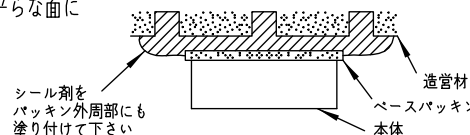

姿図

取付部

⚠ 安全に関するご注意

- この器具は、一般通常環境の屋外防雨形壁面取付専用器具です。一般通常環境以外の所、天井面、傾斜天井、浴室、サウナ風呂、床面では使用しないでください。落下・感電・火災の原因になります。
- 電源電圧は、定格電圧 $\pm 6\%$ 内でご使用ください。感電・火災の原因になります。
- 器具の取付面は、ベースパッキンの大きさ以上の平らな面に仕上げてください。感電・火災の原因になります。
- この器具は木ねじ取付専用器具です。落下防止のため、必ず木ねじ(2本)で補強材のある位置に取付けてください。