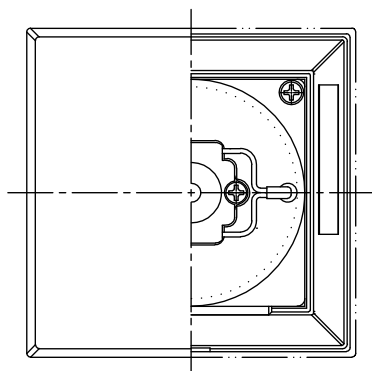

姿図

取付部

⚠ 安全に関するご注意

- この器具は、一般通常環境の屋外防雨形壁面取付専用器具です。一般通常環境以外の所、天井面、傾斜天井、浴室、サウナ風呂、床面では使用しないでください。落下・感電・火災の原因になります。
- 電源電圧は、定格電圧 $\pm 6\%$ 内でご使用ください。感電・火災の原因になります。
- 器具の取付面は、ベースパッキンの大きさ以上の平らな面に仕上げてください。感電・火災の原因になります。
- この器具は木ねじ取付専用器具です。落下防止のため、必ず木ねじ(2本)で補強材のある位置に取付けてください。

定格光束	170Lm
LED照明器具の固有エネルギー消費効率	42.5Lm/W
LED光源寿命	40000時間

				機能	防雨用	特記事項	
7				取付場所	屋外 壁面取付専用	調光器併用不可	
6				電源接続	端子台		
5				消費電力	4.0 W 定格電圧 100 V		
4				電気容量	7 VA		
3				LED付	LED 4.0W 演色性 Ra83 電球色 (2700K)		
2	ベースパッキン	EPDM発砲	黒	交換不可		スイッチ無し	
1	カバー	アクリル	乳白(マット)				
No.	部品名	材質	備考	器具重量	約 0.3 kg	谷口 伊藤 ①	