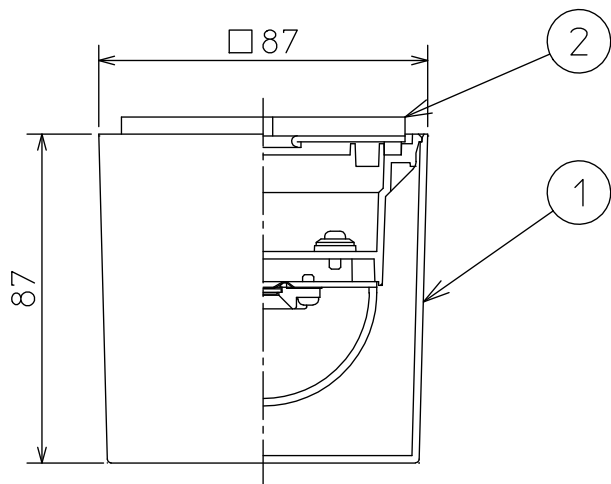

姿図

取付部

⚠ 安全に関するご注意

- この器具は、一般通常環境の屋外防雨形壁面取付専用器具です。一般通常環境以外の所、天井面、傾斜天井、浴室、サウナ風呂、床面では使用しないでください。落下・感電・火災の原因になります。
- 電源電圧は、定格電圧 $\pm 6\%$ 内でご使用ください。感電・火災の原因になります。
- 器具の取付面は、ベースパッキンの大きさ以上の平らな面に仕上げてください。感電・火災の原因になります。
- この器具は木ねじ取付専用器具です。落下防止のため、必ず木ねじ(2本)で補強材のある位置に取付けてください。

定格光束	170Lm
LED照明器具の固有エネルギー消費効率	42.5Lm/W
LED光源寿命	40000時間

				機能	防雨用	特記事項	
7				取付場所	屋外 壁面取付専用	調光器併用不可	
6				電源接続	端子台		
5				消費電力	4.0 W 定格電圧 100 V		
4				電気容量	7 VA		
3				LED付	LED 4.0W 演色性 Ra83 電球色 (2700K)		
2	ベースパッキン	EPDM発砲	黒	交換不可		スイッチ無し	
1	カバー	アクリル	乳白(マット)				
No.	部品名	材質	備考	器具重量	約 0.3 kg	谷口 伊藤 ①	