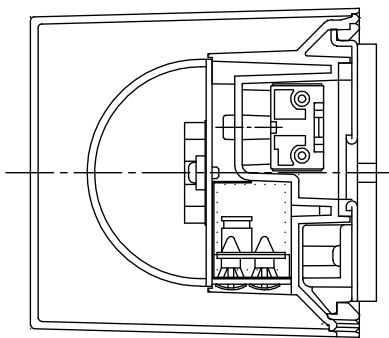

姿図

取付部

⚠ 安全に関するご注意

- この器具は、一般通常環境の屋外防雨形壁面取付専用器具です。一般通常環境以外の所、天井面、傾斜天井、浴室、サウナ風呂、床面では使用しないでください。落下・感電・火災の原因になります。
- 電源電圧は、定格電圧 $\pm 6\%$ 内でご使用ください。感電・火災の原因になります。
- 器具の取付面は、ベースパッキンの大きさ以上の平らな面に仕上げてください。感電・火災の原因になります。
- この器具は木ねじ取付専用器具です。落下防止のため、必ず木ねじ(2本)で補強材のある位置に取付けてください。

定格光束	170Lm
LED照明器具の固有エネルギー消費効率	42.5Lm/W
LED光源寿命	40000時間

				機能	防雨用	特記事項	
7				取付場所	屋外 壁面取付専用	調光器併用不可	
6				電源接続	端子台		
5				消費電力	4.0 W 定格電圧 100 V		
4				電気容量	7 VA		
3				LED付	LED 4.0W 演色性 Ra83 電球色 (2700K)		
2	ベースパッキン	EPDM発砲	黒	交換不可		スイッチ無し	
1	カバー	アクリル	乳白(マット)				
No.	部品名	材質	備考	器具重量	約 0.3 kg	谷口 伊藤 ①	