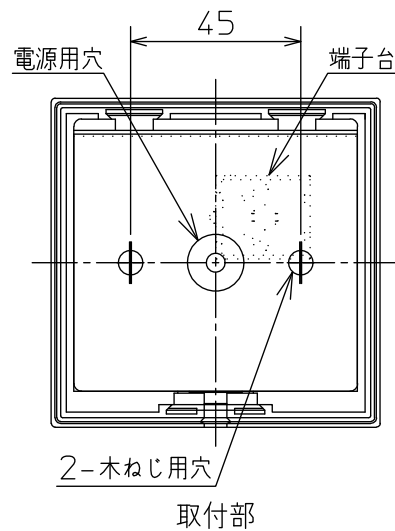

姿図

取付部

⚠ 安全に関するご注意

- この器具は、一般通常環境の屋外防雨形壁面取付専用器具です。一般通常環境以外の所、天井面、傾斜天井、浴室、サウナ風呂、床面では使用しないでください。落下・感電・火災の原因になります。
- 電源電圧は、定格電圧 $\pm 6\%$ 内でご使用ください。感電・火災の原因になります。
- 器具の取付面は、ベースパッキンの大きさ以上の平らな面に仕上げてください。感電・火災の原因になります。
- この器具は木ねじ取付専用器具です。落下防止のため、必ず木ねじ(2本)で補強材のある位置に取付けてください。

定格光束	170Lm
LED照明器具の固有エネルギー消費効率	42.5Lm/W
LED光源寿命	40000時間

				機能	防雨用	特記事項	
7				取付場所	屋外 壁面取付専用	調光器併用不可	
6				電源接続	端子台		
5				消費電力	4.0 W 定格電圧 100 V		
4				電気容量	7 VA		
3				LED付	LED 4.0W 演色性 Ra83 電球色 (2700K)		
2	ベースパッキン	EPDM発砲	黒	交換不可		スイッチ無し	
1	カバー	アクリル	乳白(マット)				
No.	部品名	材質	備考	器具重量	約 0.3 kg	谷口 伊藤 ①	