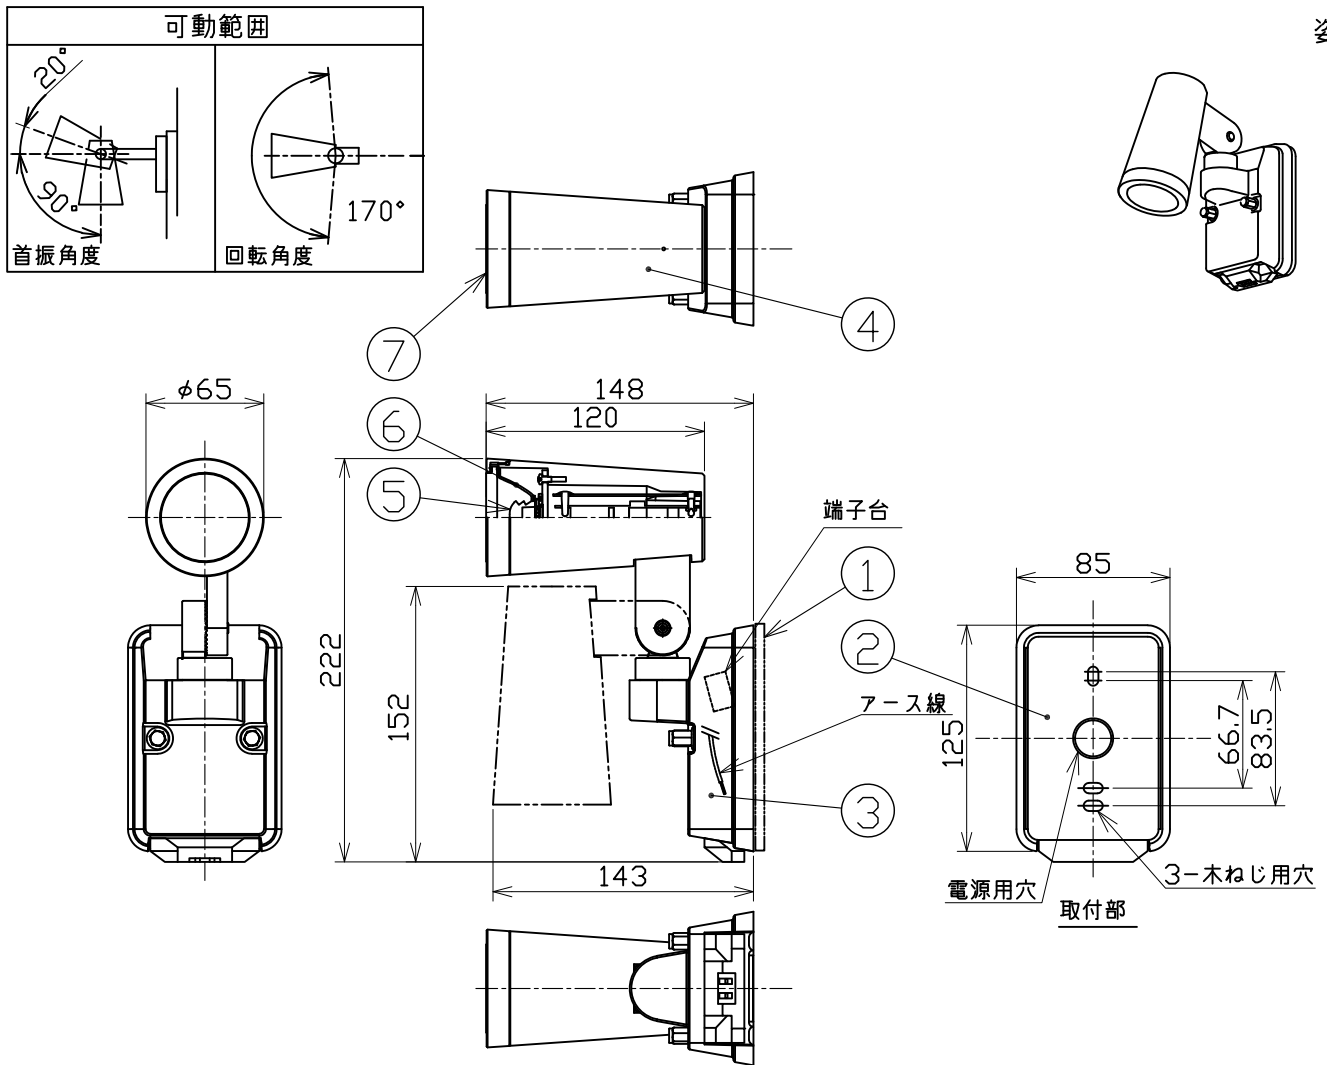

姿図

△安全に関するご注意

- この器具は、一般通常環境の屋外防雨壁面取付専用器具です。一般通常環境以外の所、天井、傾斜天井、浴室、サウナ風呂、湿気の多いところ、床面では使用しないでください。落下・感電・火災の原因になります。
- 電源電圧は、定格電圧±6%内でご使用下さい。感電・火災の原因になります。
- 器具の取付面は、ベースパッキンの大きさ以上の平らな面に仕上げてください。感電・火災の原因になります。
- この器具は木ねじ取付専用器具です。必ず木ねじ（2本）で補強材のある位置に取付けて下さい。落下の原因になります。

本図面は、2枚1組です (1/2)

定格光束	420Lm
LED照明器具の固有エネルギー消費効率	63.6Lm/W
LEDモジュール寿命	40000時間

				機能	防雨用	特記事項	
7	前面ガラス	強化ガラス	透明	取付場所	屋外 壁付専用	1/2照度角30° 点灯照度調節機能付（明・暗） 点灯保持時間60秒 制御レンズ付 エリアマスク付 調光器併用不可	
6	反射板	アルミ	鏡面（デジタルカット）	電源接続	端子台		
5	制御レンズ	ポリカーボネート	透明	消費電力	6.6 W 定格電圧 100 V		
4	本体	アルミダイカスト	黒塗装	電気容量	14 VA		
3	フランジ	アルミダイカスト	黒塗装	LED付 交換不可	LED6.6W 演色性 Ra83 電球色（2700K）		
2	取付座	ステンレス				人感センサー ON-OFFタイプ	
1	ベースパッキン	EVAスポンジ	黒				
No.	部品名	材質	備考	器具重量	約	0.7 kg	峠田 大龍 ㊟