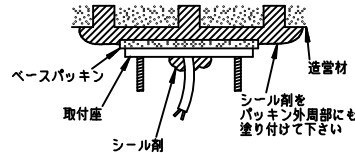

### △安全に関するご注意

- この器具は、一般通常環境の屋外防雨壁面取付専用器具です。一般通常環境以外の所、天井、傾斜天井、浴室、サウナ風呂、湿気の多いところ、床面では使用しないでください。落下・感電・火災の原因になります。
- 電源電圧は、定格電圧±6%内でご使用下さい。感電・火災の原因になります。
- 器具の取付面は、ベースパッキンの大きさ以上の平らな面に仕上げてください。感電・火災の原因になります。
- この器具は木ねじ取付専用器具です。必ず木ねじ(2本)で補強材のある位置に取付けて下さい。落下の原因になります。

				機能	防雨用	特記事項	
7	前面ガラス	強化ガラス	透明	取付場所	屋外 壁付専用		1/2照度角30° 点灯照度調節機能付(明・暗) 点灯保持時間60秒 制御レンズ付 エリアマスクシール付 調光器併用不可
6	反射板	アルミ	鏡面(デジタルカット)	電源接続	端子台		
5	制御レンズ	ポリカーボネート	透明	消費電力	6.6 W	定格電圧 100 V	
4	本体	アルミダイカスト	シルバー塗装	電気容量	14 VA		
3	フランジ	アルミダイカスト	シルバー塗装	LED付 交換不可	LED6.6W 演色性 Ra83 電球色(2700K)		
2	取付座	ステンレス					
1	ベースパッキン	EVAスポンジ	黒			人感センサー ON-OFFタイプ	
No.	部品名	材質	備考	器具重量	約	0.7 kg	峠田 大龍 ㊟