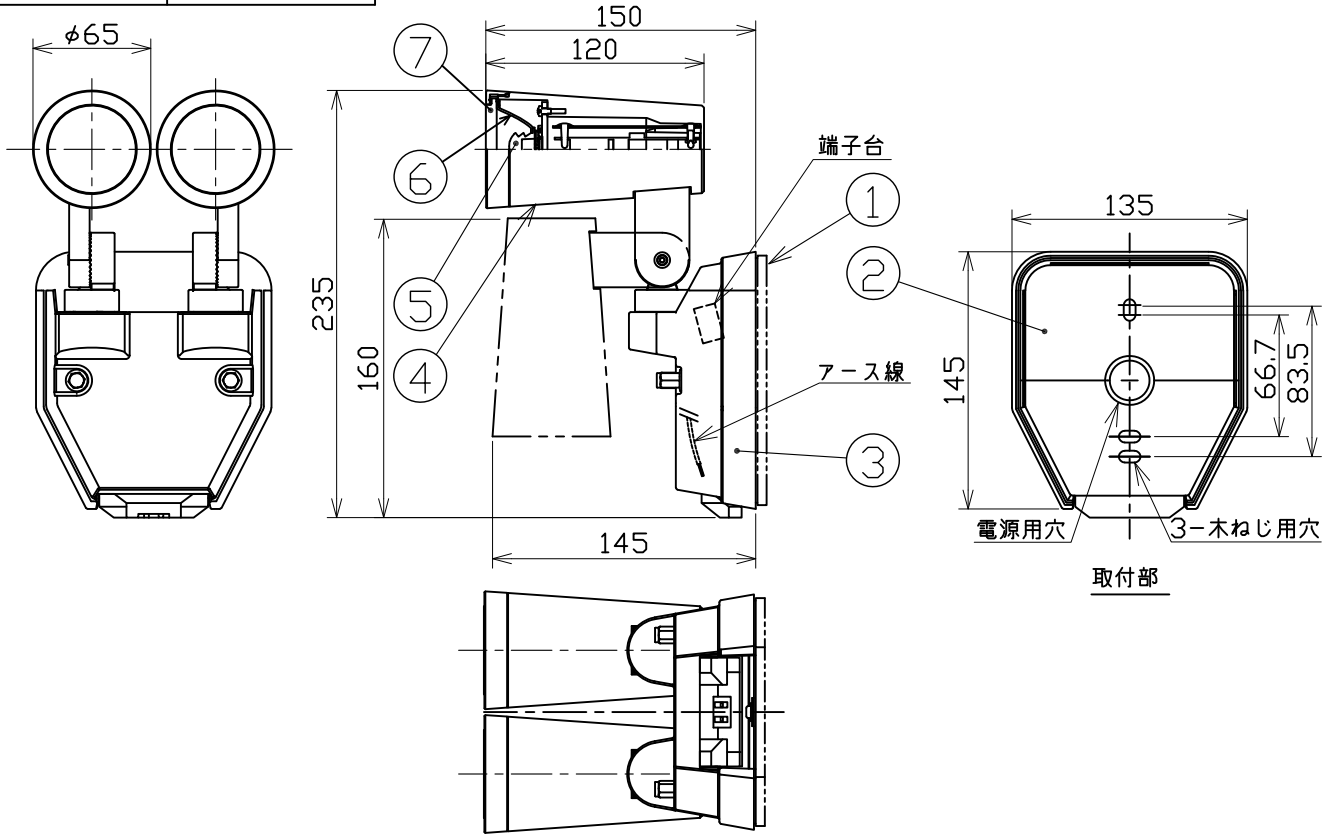

姿図

**△安全に関するご注意**

- この器具は、一般通常環境の屋外防雨壁面取付専用器具です。一般通常環境以外の所、天井、傾斜天井、浴室、サウナ風呂、湿気の多いところ、床面では使用しないでください。落下・感電・火災の原因になります。
- 電源電圧は、定格電圧±6%内でご使用下さい。感電・火災の原因になります。
- 器具の取付面は、ベースパッキンの大きさ以上の平らな面に仕上げてください。感電・火災の原因になります。
- この器具は木ねじ取付専用器具です。必ず木ねじ（2本）で補強材のある位置に取付けて下さい。落下の原因になります。

本図面は、2枚1組です (1/2)

定格光束	850Lm
LED照明器具の固有エネルギー消費効率	70.2Lm/W
LEDモジュール寿命	40000時間

				機能	防雨用	特記事項	
7	前面ガラス	強化ガラス	透明	取付場所	屋外 壁付専用		1/2照度角30° 点灯照度調節機能付(明・暗) 点灯保持時間60秒 制御レンズ付 エリアマスクシール付 調光器併用不可
6	反射板	アルミ	鏡面(デジタルカット)	電源接続	端子台		
5	制御レンズ	ポリカーボネート	透明	消費電力	12.1W	定格電圧 100 V	
4	本体	アルミダイカスト	黒塗装	電気容量	22 VA		
3	フランジ	アルミダイカスト	黒塗装	LED付 交換不可	LED12.1W 演色性 Ra83 電球色(2700K)		
2	取付座	ステンレス					
1	ベースパッキン	EVAスポンジ	黒			人感センサー ON-OFFタイプ	
No.	部品名	材質	備考	器具重量	約	1.2 kg	峠田 大龍 ㊟