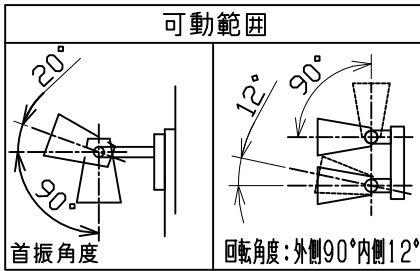

姿図

**△安全に関するご注意**

- この器具は、一般通常環境の屋外防雨壁面取付専用器具です。一般通常環境以外の所、天井、傾斜天井、浴室、サウナ風呂、湿気の多いところ、床面では使用しないでください。落下・感電・火災の原因になります。
- 電源電圧は、定格電圧±6%内でご使用下さい。感電・火災の原因になります。
- 器具の取付面は、ベースパッキンの大きさ以上の平らな面に仕上げてください。感電・火災の原因になります。
- この器具は木ねじ取付専用器具です。必ず木ねじ（2本）で補強材のある位置に取付けて下さい。落下の原因になります。

本図面は、2枚1組です (1/2)

定格光束	850Lm
LED照明器具の固有エネルギー消費効率	70.2Lm/W
LEDモジュール寿命	40000時間

				機能	防雨用	特記事項	
7	前面ガラス	強化ガラス	透明	取付場所	屋外 壁付専用		1/2照度角30° 点灯照度調節機能付(明・暗) 点灯保持時間60秒 制御レンズ付 エリアマスクシール付 調光器併用不可
6	反射板	アルミ	鏡面(デジタルカット)	電源接続	端子台		
5	制御レンズ	ポリカーボネート	透明	消費電力	12.1W	定格電圧 100 V	
4	本体	アルミダイカスト	黒塗装	電気容量	22 VA		
3	フランジ	アルミダイカスト	黒塗装	LED付 交換不可	LED12.1W 演色性 Ra83 電球色(2700K)		
2	取付座	ステンレス					
1	ベースパッキン	EVAスポンジ	黒			人感センサー ON-OFFタイプ	
No.	部品名	材質	備考	器具重量	約	1.2 kg	峠田 大龍 ㊟