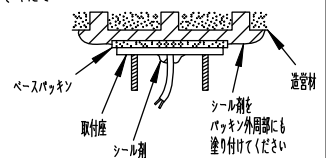

### 安全に関するご注意

- この器具は、一般通常環境の屋外防雨形天井付・壁付・床付兼用器具です。一般通常環境以外の所、湿気の多い所、浴室、サウナ風呂、業務浴室では使用しないでください。落下・感電・火災の原因になります。
- 電源電圧は、定格電圧±6%内でご使用ください。感電・火災の原因になります。
- 器具の取付面は、ベースパッキンの大きさ以上の平らな面に仕上げてください。感電・火災の原因になります。
- この器具は木ねじ取付専用器具です。必ず木ねじ(2本)で補強材のある位置に取付けてください。落下の原因になります。
- 塩害地域には取り付けないでください。早期に錆び・腐食等が生じ、落下・感電・火災の原因になります。
- 硫黄成分を含む温泉地など、腐食性ガスが発生する場所でのご使用は避けてください。
- 凹凸のある取付面に取付けると気密性が損なわれる恐れがありますので、器具との接地面を平らに仕上げてください。
- ガス機器等の温度の高くなるもの上に取付けしないでください。火災の原因になります。
- LEDにはバラツキがあり、同一型番であっても商品ごとに発光色、明るさ、点灯時間(始動時間)が異なる場合があります。

定格光束	220 lm
LED照明器具の固有エネルギー消費効率	45.8 lm/W
LED光源寿命	40000時間

8	ベースパッキン	シリコンゴム	黒	機能	防雨用	特記事項 1/2照度角 35° 調光器併用不可 傾斜天井にも取付可能
7	前面ガラス	強化ガラス	透明	取付場所	屋外 天井付・壁付・床付兼用	
6	反射板	ポリカーボネート	アルミ蒸着	電源接続	口出し線	
5	前面カバー	アルミダイカスト	黒サテン塗装	消費電力	4.8 W 定格電圧 100 V	
4	本体	アルミダイカスト	黒サテン塗装	電気容量	8 VA	スイッチ無し
3	アーム	アルミダイカスト	黒サテン塗装	LED付 交換不可	LED 4.8W 演色性 Ra96 電球色(2700K)	
2	フランジ	アルミダイカスト	黒サテン塗装			
1	取付座	ステンレス		器具重量	約 0.4 kg	谷口 伊藤 ⑤