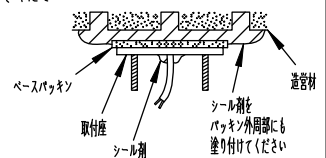

### 安全に関するご注意

- この器具は、一般通常環境の屋外防雨形天井付・壁付・床付兼用器具です。一般通常環境以外の所、湿気の多い所、浴室、サウナ風呂、業務浴室では使用しないでください。落下・感電・火災の原因になります。
- 電源電圧は、定格電圧±6%内でご使用ください。感電・火災の原因になります。
- 器具の取付面は、ベースパッキンの大きさ以上の平らな面に仕上げてください。感電・火災の原因になります。
- この器具は木ねじ取付専用器具です。必ず木ねじ(2本)で補強材のある位置に取付けてください。落下の原因になります。
- 塩害地域には取り付けないでください。早期に錆び・腐食等が生じ、落下・感電・火災の原因になります。
- 硫黄成分を含む温泉地など、腐食性ガスが発生する場所でのご使用は避けてください。
- 凹凸のある取付面に取付けると気密性が損なわれる恐れがありますので、器具との接地面を平らに仕上げてください。
- ガス機器等の温度の高くなるもの上に取付けないでください。火災の原因になります。
- LEDにはバラツキがあり、同一型番であっても商品ごとに発光色、明るさ、点灯時間(始動時間)が異なる場合があります。

定格光束	220 lm
LED照明器具の固有エネルギー消費効率	45.8 lm/W
LED光源寿命	40000時間

8	ベースパッキン	シリコンゴム	黒	機能	防雨用	特記事項 1/2照度角 35° 調光器併用不可 傾斜天井にも取付可能
7	前面ガラス	強化ガラス	透明	取付場所	屋外 天井付・壁付・床付兼用	
6	反射板	ポリカーボネート	アルミ蒸着	電源接続	口出し線	傾斜天井にも取付可能
5	前面カバー	アルミダイカスト	シルバーサテン塗装	消費電力	4.8 W 定格電圧 100 V	
4	本体	アルミダイカスト	シルバーサテン塗装	電気容量	8 VA	スイッチ無し
3	アーム	アルミダイカスト	シルバーサテン塗装	LED 付 交換不可	LED 4.8W 演色性 Ra96 電球色(2700K)	
2	フランジ	アルミダイカスト	シルバーサテン塗装			
1	取付座	ステンレス				
No.	部品名	材質	備考	器具重量	約 0.4 kg	谷口 伊藤 ⑤