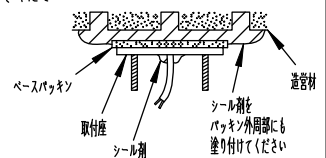

⚠️ 安全に関するご注意

- この器具は、一般通常環境の屋外防雨形天井付・壁付・床付兼用器具です。一般通常環境以外の所、湿気の多い所、浴室、サウナ風呂、業務浴室では使用しないでください。落下・感電・火災の原因になります。
- 電源電圧は、定格電圧±6%内でご使用ください。感電・火災の原因になります。
- 器具の取付面は、ベースパッキンの大きさ以上の平らな面に仕上げてください。感電・火災の原因になります。
- この器具は木ねじ取付専用器具です。必ず木ねじ(2本)で補強材のある位置に取付けてください。落下の原因になります。
- 塩害地域には取り付けないでください。早期に錆び・腐食等が生じ、落下・感電・火災の原因になります。
- 硫黄成分を含む温泉地など、腐食性ガスが発生する場所でのご使用は避けてください。
- 凹凸のある取付面に取付けると気密性が損なわれる恐れがありますので、器具との接地面を平らに仕上げてください。
- ガス機器等の温度の高くなるもの上に取付けしないでください。火災の原因になります。
- LEDにはバラツキがあり、同一型番であっても商品ごとに発光色、明るさ、点灯時間(始動時間)が異なる場合があります。

定格光束	220 lm
LED照明器具の固有エネルギー消費効率	45.8 lm/W
LED光源寿命	40000時間

8	ベースパッキン	シリコンゴム	黒	機能	防雨用	特記事項 1/2照度角 35° 調光器併用不可 傾斜天井にも取付可能
7	前面ガラス	強化ガラス	透明	取付場所	屋外 天井付・壁付・床付兼用	
6	反射板	ポリカーボネート	アルミ蒸着	電源接続	口出し線	
5	前面カバー	アルミダイカスト	オフホワイトサテン塗装	消費電力	4.8 W 定格電圧 100 V	
4	本体	アルミダイカスト	オフホワイトサテン塗装	電気容量	8 VA	スイッチ無し
3	アーム	アルミダイカスト	オフホワイトサテン塗装	LED 付 交換不可	LED 4.8W 演色性 Ra96 電球色(2700K)	
2	フランジ	アルミダイカスト	オフホワイトサテン塗装			
1	取付座	ステンレス				
No.	部品名	材質	備考	器具重量	約 0.4 kg	谷口 伊藤 ⑤