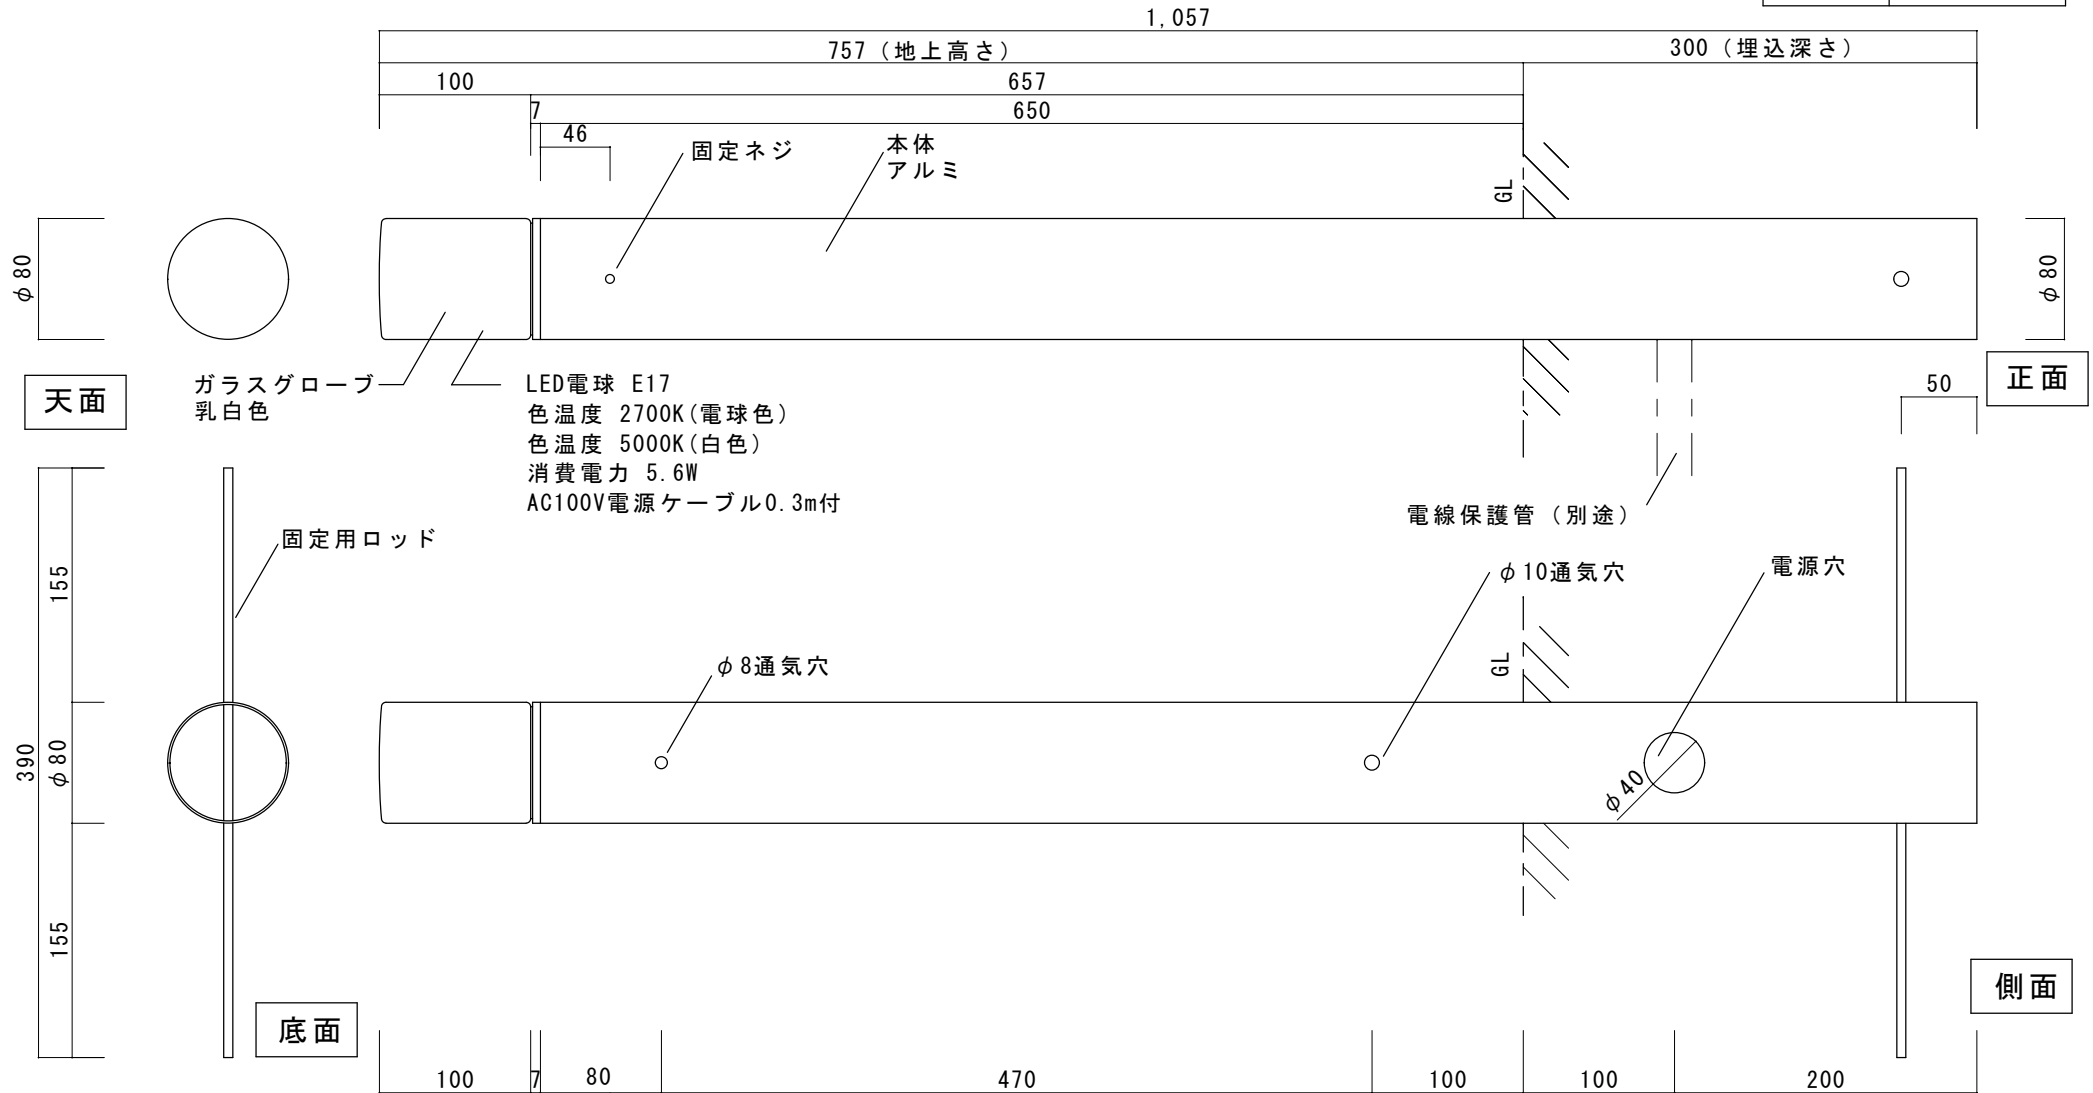

LED電球

入力電力	AC100V
消費電力	5.6W
色温度	2700K(電球色) 5000K(白色)

品名 ポージョ ポールライト	規格・名称 UA01005	作成日 : 2022. 04. 08	重量 : 1.7kg	縮尺 S=1:5 (用紙サイズ : A4)	株式会社ユニソン