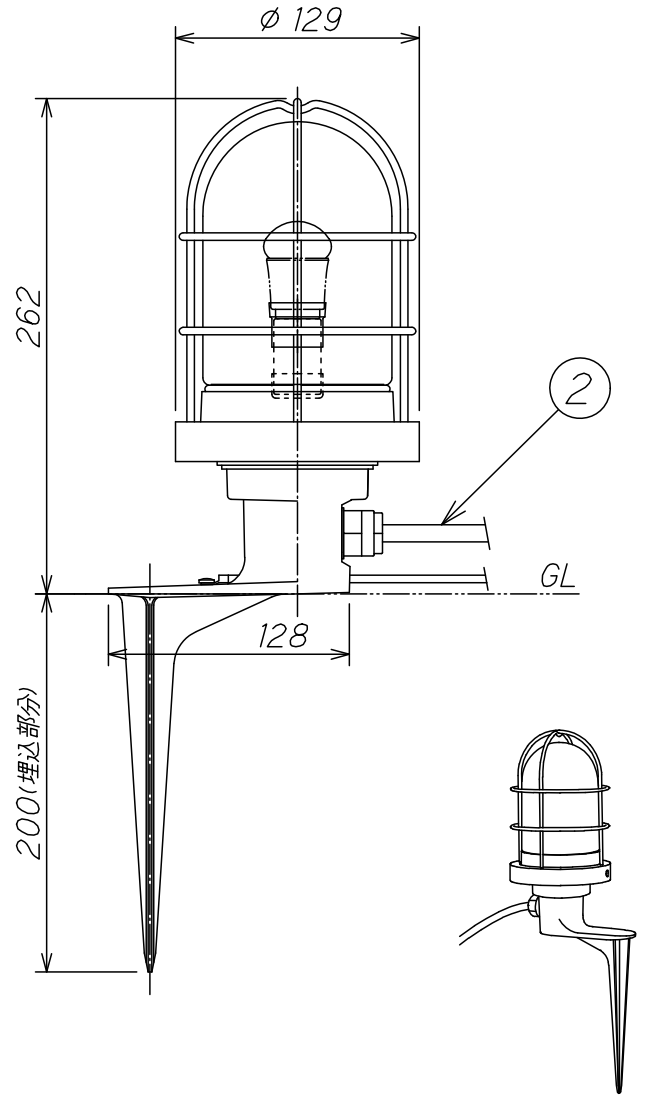

入力電圧	100V
入力電流	0.08A
消費電力	4W
器具光束	320lm
固有エネルギー消費効率	80.0lm/W
相関色温度	2700K
演色評価数	Ra80
LEDモジュール寿命	40,000時間

8	ランプ	1		LDA4L-E17/C	No.252J	特記事項 防雨型 スパイクタイプ 適合ランプ LED電球ミニクリプトン形(電球色) 定格 100V 4W
7	ソケット	1	磁器		E17, 防水パッキン付	
6	グローブ	1	ガラス	透明		
5	ガード	1	真鍮	マットシルバー色塗装		
4	枠	1	ADC	マットシルバー色塗装		
3	ホルダー	1	ADC	マットシルバー色塗装		
2	コード	1	キャブタイピビニルコード		5m, 差込プラグ付	
1	支柱	1	ADC	マットシルバー色塗装		
部番	部品名	員数	材質	仕上	備考	重量 1.9 Kg

作図	矢ヶ崎 承認 久富	A	Y	R	品名	OG 043392LD1			
改定	/	/	/	/	尺度	1	記号	数量	十一
/	/	/	020601	R	1	4	オーデリック株式会社		