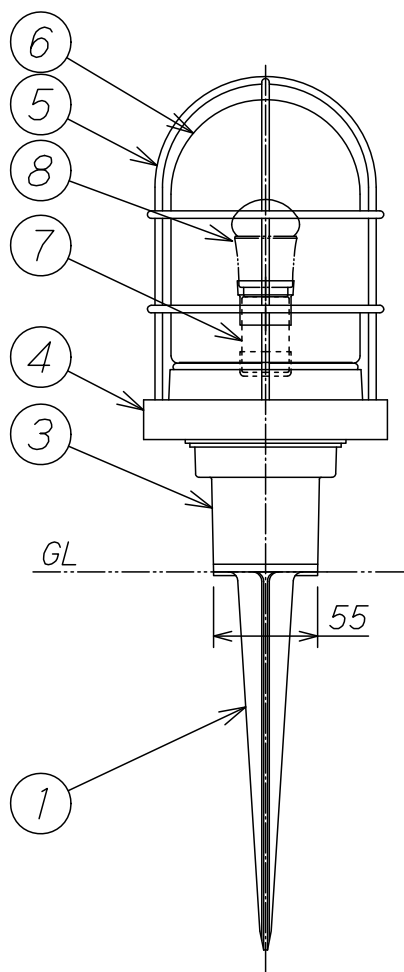

入力電圧	100V
入力電流	0.08A
消費電力	4W
器具光束	320lm
固有エネルギー消費効率	80.0lm/W
相関色温度	2700K
演色評価数	Ra80
LEDモジュール寿命	40,000時間

8	ランプ	1		LDA4L-E17/C	No.252J	特記事項 防雨型 スパイクタイプ 適合ランプ LED電球ミニクリプトン形(電球色) 定格 100V 4W
7	ソケット	1	磁器		E17, 防水パッキン付	
6	グローブ	1	ガラス	透明		
5	ガード	1	真鍮	マットシルバー色塗装		
4	枠	1	ADC	マットシルバー色塗装		
3	ホルダー	1	ADC	マットシルバー色塗装		
2	コード	1	キャブタイピビニルコード		5m, 差込プラグ付	
1	支柱	1	ADC	マットシルバー色塗装		
部番	部品名	員数	材質	仕上	備考	重量 1.9 Kg

作図	矢ヶ崎 承認 久富	A	Y	R	品名	OG 043392LD1			
改定	/	/	/	/	尺度	1	記号	数量	十一
/	/	/	020601	R	1	4	オーデリック株式会社		