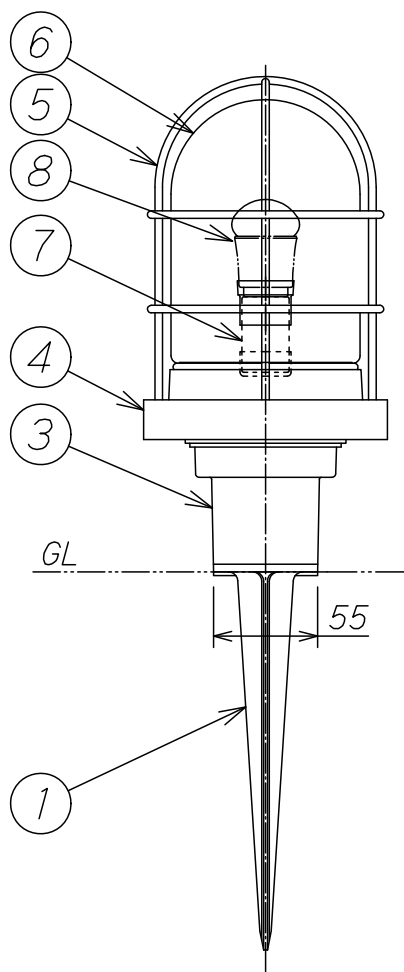

入力電圧	100V
入力電流	0.08A
消費電力	4W
器具光束	320lm
固有エネルギー消費効率	80.0lm/W
相関色温度	2700K
演色評価数	Ra80
LEDモジュール寿命	40,000時間

8	ランプ	1		LDA4L-E17/C	No.252J	特記事項 防雨型 スパイクタイプ 適合ランプ LED電球ミニクリプトン形(電球色) 定格 100V 4W
7	ソケット	1	磁器		E17, 防水パッキン付	
6	グローブ	1	ガラス	透明		
5	ガード	1	真鍮	オフホワイト色塗装		
4	枠	1	ADC	オフホワイト色塗装		
3	ホルダー	1	ADC	オフホワイト色塗装		
2	コード	1	キャブタイヤビニルコード		5m, 差込プラグ付	
1	支柱	1	ADC	オフホワイト色塗装		
部番	部品名	員数	材質	仕上	備考	重量 1.9 Kg

作図	矢ヶ崎 承認 久富	A	Y	R	品名	OG 043431LD1		
改定	/	/	/	/	尺度	1	数量	十一
/	/	/	020601	R	1/4	オーデリック株式会社		