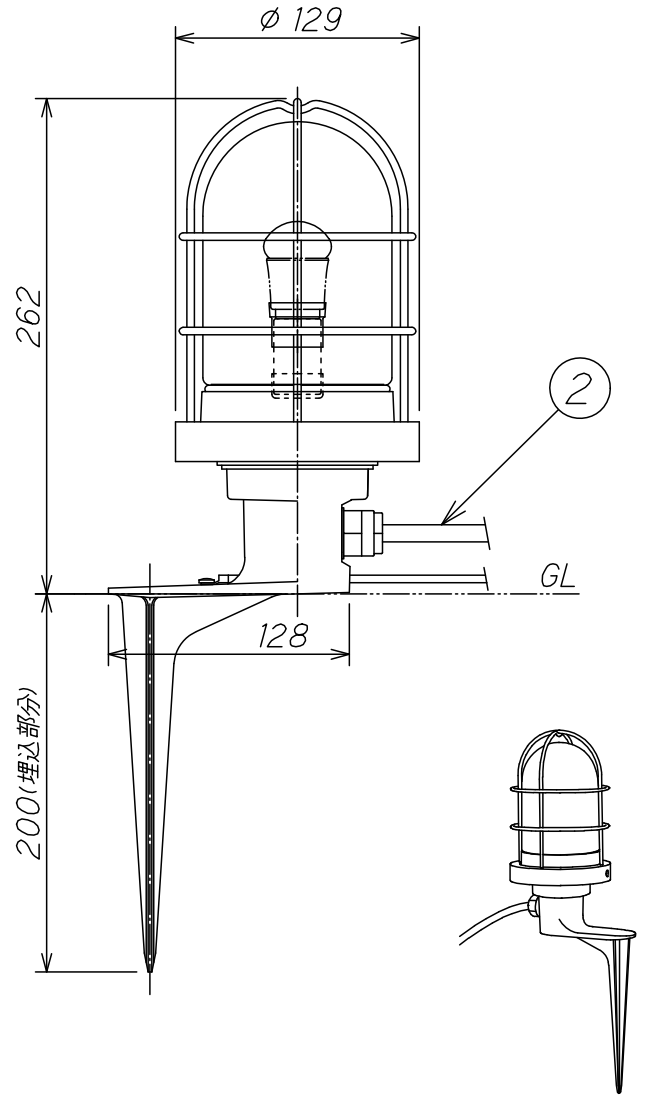

入力電圧	100V
入力電流	0.08A
消費電力	4W
器具光束	320lm
固有エネルギー消費効率	80.0lm/W
相関色温度	2700K
演色評価数	Ra80
LEDモジュール寿命	40,000時間

8	ランプ	1		LDA4L-E17/C	No.252J	特記事項 防雨型 スパイクタイプ 適合ランプ LED電球ミニクリプトン形(電球色) 定格 100V 4W
7	ソケット	1	磁器		E17, 防水パッキン付	
6	グローブ	1	ガラス	透明		
5	ガード	1	真鍮	オフホワイト色塗装		
4	枠	1	ADC	オフホワイト色塗装		
3	ホルダー	1	ADC	オフホワイト色塗装		
2	コード	1	キャブタイヤビニルコード		5m, 差込プラグ付	
1	支柱	1	ADC	オフホワイト色塗装		
部番	部品名	員数	材質	仕上	備考	重量 1.9 Kg

作図	矢ヶ崎 承認 久富	A	Y	R	品名	OG 043431LD1		
改定	/	/	/	/	尺度	1	数量	十一
/	/	/	020601	R	1/4	オーデリック株式会社		