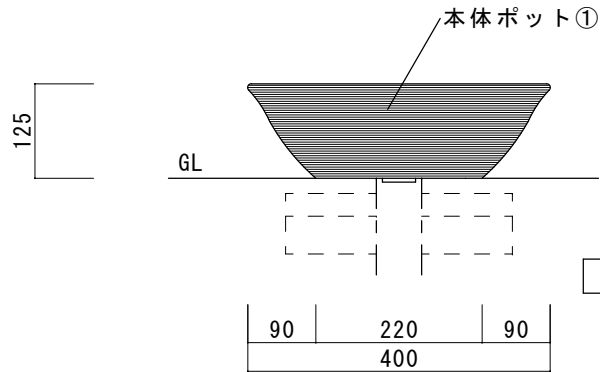

記号	部位	規格・材質
①	本体ポット	陶器

天面

正面

断面

品名 陶芸ポット

規格・名称 パレット・セレス

作成日：2022.06.29

重量：5.6kg

縮尺 S=1:10
(用紙サイズ：A4)

株式会社ユニソン