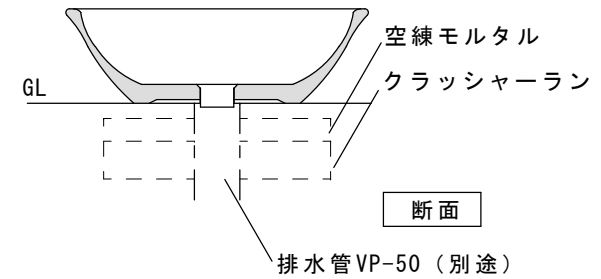

記号	部位	規格・材質
①	本体ポット	陶器

天面

正面

断面

品名 陶芸ポット

規格・名称 パレット・セレス

作成日：2022.06.29

重量：5.6kg