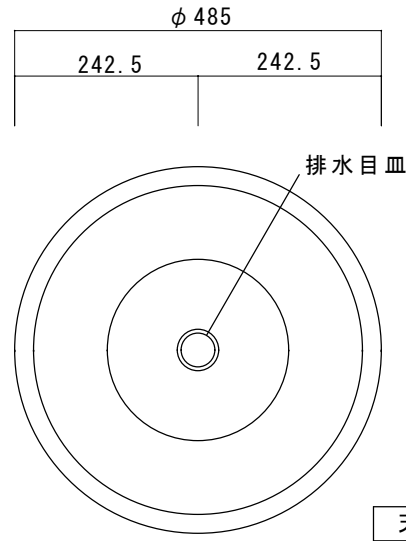

記号	部位	規格・材質
①	本体ポット	陶器

品名 陶芸ポット

規格・名称 若草・すすき野

作成日：2022.06.29

重量：10.0kg

縮尺 S=1:10
(用紙サイズ：A4)

株式会社ユニソン