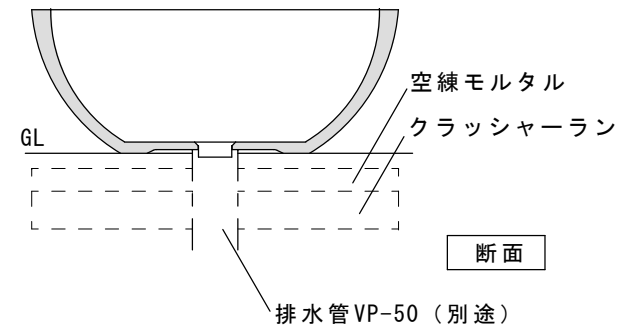

記号	部位	規格・材質
①	本体ポット	陶器

品名 陶芸ポット

規格・名称 若草・すすき野

作成日：2022.06.29

重量：10.0kg

縮尺 S=1:10
(用紙サイズ：A4)

株式会社ユニソン