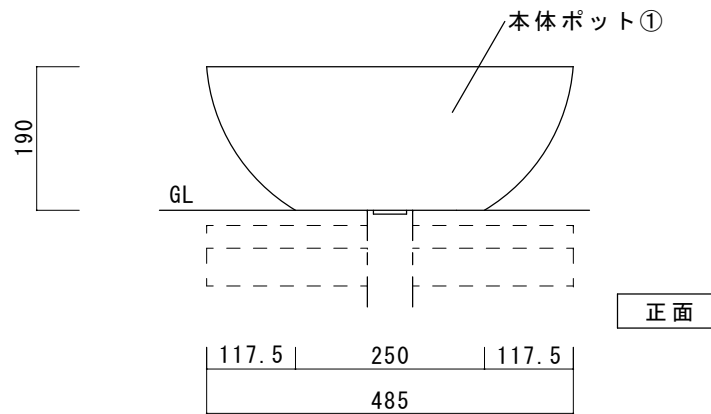

記号	部位	規格・材質
①	本体ポット	陶器

品名 陶芸ポット

規格・名称 若草・すすき野

作成日：2022.06.29

重量：10.0kg

縮尺 S=1:10
(用紙サイズ：A4)

株式会社ユニソン