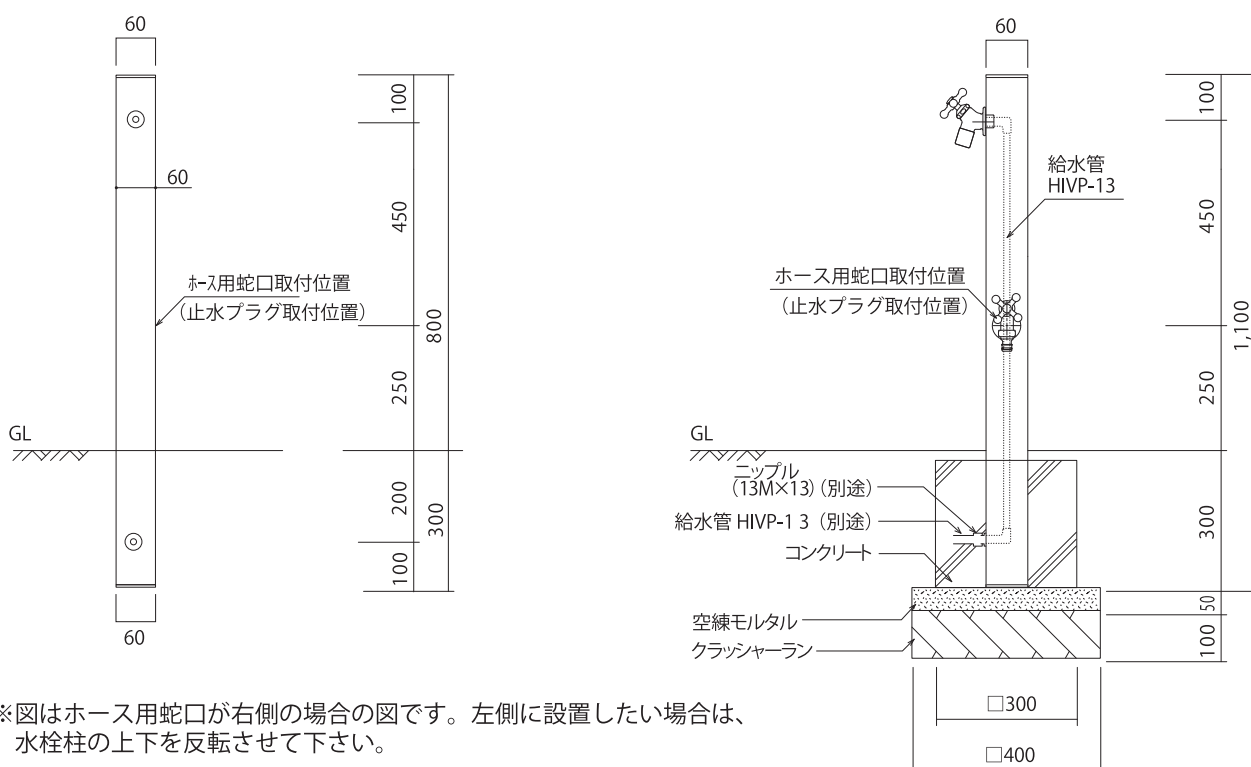

◆取り付け工事について

- 取付け工事は指定工事店にて行ってください。
- 取付けに関しては施工寸法図を参考にしてください。
- 本体を確実に垂直・水平に施工し、倒れないようにモルタル等で固定してください。

⚠ 施工のご注意

ガーデン水栓柱の施工後、蛇口付近から水が漏れるということがあります。特に新規取付工事を行った際に多いのですが、これは製品に問題があるのではなく取付けた後の作業の問題です。以下の内容を徹底してください。水栓柱施工後、水が流れるかを点検します。この時同時に管内のゴミ等を取り除くために約30～60秒程度勢いよく通水を行ってください。⇒通水時間が短い、水に勢いがないと水漏れの原因となりますので注意してください。

●参考施工図

寸法(mm)

※図はホース用蛇口が右側の場合の図です。左側に設置したい場合は、水栓柱の上下を反転させて下さい。

●販売元

株式会社

ユニソ

〒473-0925 愛知県豊田市駒場町藤池17番1
HPアドレス <http://www.unison-net.com>

<日本製>