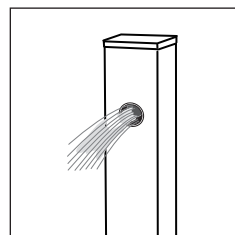

取扱取付説明書

この度は、「スプレスタンド60ソリッド」をご購入いただき、誠にありがとうございます。
ご使用前には、この「取扱取付説明書」をお読みの上、正しくお使いください。

本体	付属品		
	蛇口2個セット	蛇口1個セット	本体のみ
蛇口取付位置 ホース用蛇口取付位置 (止水プラグ取付位置) 給水管取付位置	上部蛇口 泡沫アダプター付 	下部蛇口 泡沫アダプター付 	止水プラグ
	上部蛇口 泡沫アダプター付 	下部蛇口 止水プラグ 	止水プラグ
	下部蛇口 ホース用アダプター付 	止水プラグ 	止水プラグ
		キャップ 	キャップ

安全のために必ずお守り下さい

ここに示した注意事項は安全に関する最も重要な内容です。人身事故や財産への損害を未然に防止するため、お守りいただく内容の種類を次のような絵表示で区分し、説明しています。内容をよく理解して本文をお読みください。

- **注意** 人が障害を負う可能性及び物的損害の発生が予想される内容。
- **禁止** してはいけないことを表しています。
- **強制** しなければならないことを表しています。
- **ポイント** 作業上及び操作上での勘所を表しています。

●施工について

② 新規取付工事について

配管内のゴミ・クズが残っていると蛇口のパッキンを傷つけ、水漏れの原因となりますので、1分程度水を流し、配管内のゴミ・クズを洗い流してから蛇口を取り付けてください。
(下記の施工のご注意を参照してください。)

① 1分程度水を流しゴミを取り除く。