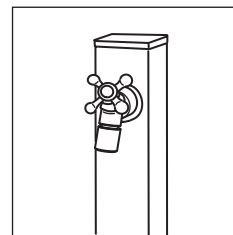

取扱取付説明書

この度は、「スプレスタンド60ソリッド」をご購入いただき、誠にありがとうございます。
ご使用前には、この「取扱取付説明書」をお読みの上、正しくお使いください。

本体	付属品		
	蛇口2個セット	蛇口1個セット	本体のみ
蛇口取付位置 ホース用蛇口取付位置 (止水プラグ取付位置) 給水管取付位置	上部蛇口 泡沫アダプター付 	下部蛇口 泡沫アダプター付 	止水プラグ
	上部蛇口 泡沫アダプター付 	下部蛇口 止水プラグ 	止水プラグ
	下部蛇口 ホース用アダプター付 	止水プラグ 	止水プラグ
		キャップ 	キャップ

安全のために必ずお守り下さい

ここに示した注意事項は安全に関する最も重要な内容です。人身事故や財産への損害を未然に防止するため、お守りいただく内容の種類を次のような絵表示で区分し、説明しています。内容をよく理解して本文をお読みください。

- **注意** 人が障害を負う可能性及び物的損害の発生が予想される内容。
- **禁止** してはいけないことを表しています。
- **強制** しなければならないことを表しています。
- **ポイント** 作業上及び操作上での勘所を表しています。

●施工について

② 新規取付工事について

配管内のゴミ・クズが残っていると蛇口のパッキンを傷つけ、水漏れの原因となりますので、1分程度水を流し、配管内のゴミ・クズを洗い流してから蛇口を取り付けてください。
(下記の施工のご注意を参照してください。)

② 蛇口を取付ける。

◆取り付け工事について

- 取付け工事は指定工事店にて行ってください。
- 取付けに関しては施工寸法図を参考にしてください。
- 本体を確実に垂直・水平に施工し、倒れないようにモルタル等で固定してください。

⚠ 施工のご注意

ガーデン水栓柱の施工後、蛇口付近から水が漏れるということがあります。特に新規取付工事を行った際に多いのですが、これは製品に問題があるのではなく取付けた後の作業の問題です。以下の内容を徹底してください。水栓柱施工後、水が流れるかを点検します。この時同時に管内のゴミ等を取り除くために約30～60秒程度勢いよく通水を行ってください。⇒通水時間が短い、水に勢いがないと水漏れの原因となりますので注意してください。