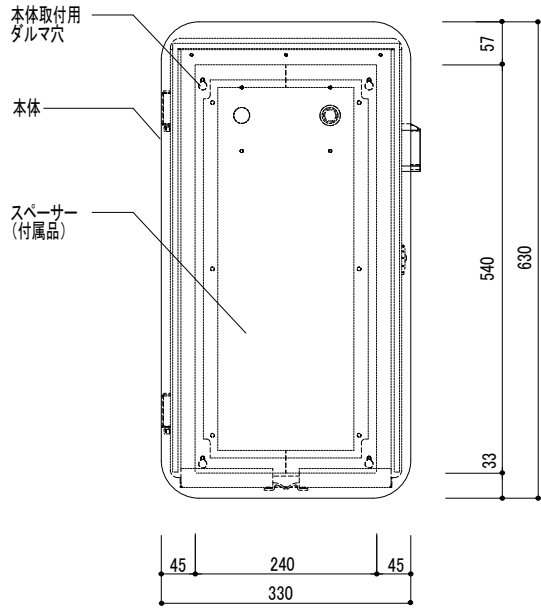

ヴィコEVポート WH参考施工図

■ ヴィコ EVポート WH

(スペース背面図)

図面名称	ヴィコEVポート WH参考施工図	縮尺	1/10
------	------------------	----	------