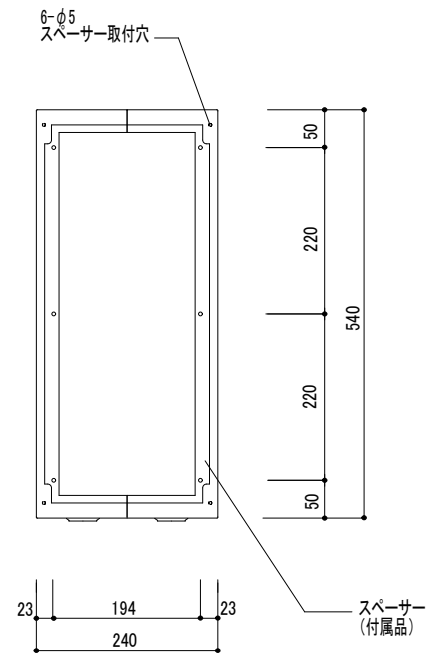

ヴィコEVポート WH参考施工図

■ ヴィコ EVポート WH

(スペース背面図)

図面名称	ヴィコEVポート WH参考施工図	縮尺	1/10
------	------------------	----	------