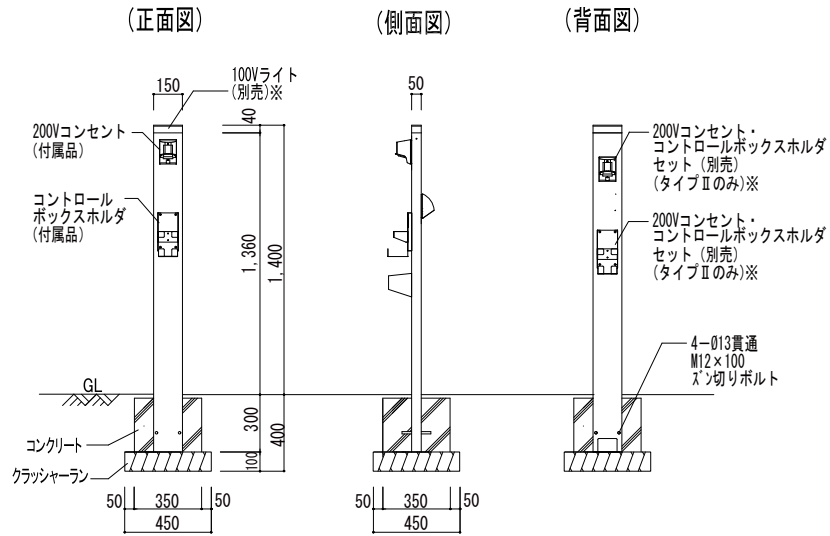

# ヴィコEVポート参考施工図

## ■ ヴィコ EVポートPO タイプ II 150×1400/埋込仕様

※別売品無しの場合は開口部がキャップで塞がっています。