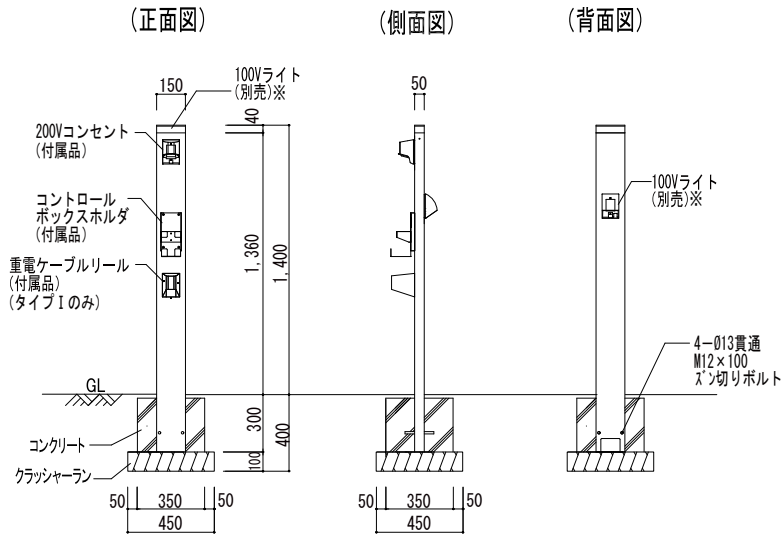

# ヴィコEVポート参考施工図

## ■ ヴィコ EVポートPO タイプ I 150×1400/埋込仕様

※別売品無しの場合は開口部がキャップで塞がっています。