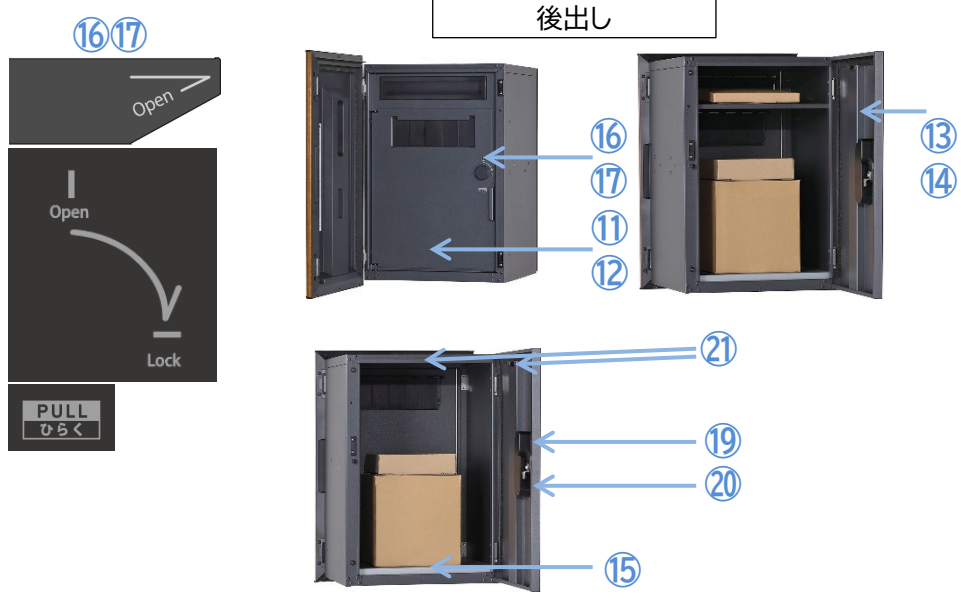

100・120共通

前出し

後出し

番号	品名コード	品名	ご発注時の注意点	本体価格
①	000397650	ヴィコスマートDB 外扉 左	樹脂キャップ 2個付き。色をご指定ください。	40,400
②	000397660	ヴィコスマートDB 外扉 右	樹脂キャップ 2個付き。色をご指定ください。	40,400
③	000397670	ヴィコスマートDB 100 前出 内扉 左	扉のみ(宅配用フック無し、ワミ無し)。	13,800
④	000397680	ヴィコスマートDB 100 前出 内扉 右	扉のみ(宅配用フック無し、ワミ無し)。	13,800
⑤	000397690	ヴィコスマートDB 100 前出 内内扉 左	扉のみ(郵便投入口無し、ワミ6Pro無し、シリング錠無し)。	20,000
⑥	000397700	ヴィコスマートDB 100 前出 内内扉 右	扉のみ(郵便投入口無し、ワミ6Pro無し、シリング錠無し)。	20,000
⑦	000397710	ヴィコスマートDB 120 前出 内扉 左	扉のみ(宅配用フック無し、ワミ無し)。	16,300
⑧	000397720	ヴィコスマートDB 120 前出 内扉 右	扉のみ(宅配用フック無し、ワミ無し)。	16,300
⑨	000397730	ヴィコスマートDB 120 前出 内内扉 左	扉のみ(ワミ6Pro無し、シリング錠無し)。	18,800
⑩	000397740	ヴィコスマートDB 120 前出 内内扉 右	扉のみ(ワミ6Pro無し、シリング錠無し)。	18,800
⑪	000397750	ヴィコスマートDB 100 後出 内扉 左	扉のみ(宅配用フック無し、郵便投入口無し、ワミ無し)。	16,300
⑫	000397760	ヴィコスマートDB 100 後出 内扉 右	扉のみ(宅配用フック無し、郵便投入口無し、ワミ無し)。	16,300
⑬	000397770	ヴィコスマートDB 100 後出 取出扉 左	扉のみ(ワミ6Pro無し、シリング錠無し)。	17,500
⑭	000397780	ヴィコスマートDB 100 後出 取出扉 右	扉のみ(ワミ6Pro無し、シリング錠無し)。	17,500
⑮	000397790	ヴィコスマートDB スリ		8,800
⑯	000397800	ヴィコスマートDB左開きシレット(Open・ひらく・Open/Lock)		4,300
⑰	000397810	ヴィコスマートDB右開きシレット(Open・ひらく・Open/Lock)		4,300
⑱	000397820	ヴィコスマートDB 外扉用上下樹脂 2本セット	ビス固定(現場)で使用	4,000
⑲	000397830	ワミ6Pro		19,700
⑳	000397840	ワミ6Pro用シリング錠	※2本セット(スリ)でのみの販売は不可	3,900
㉑	000397850	オープンセンサー		5,000