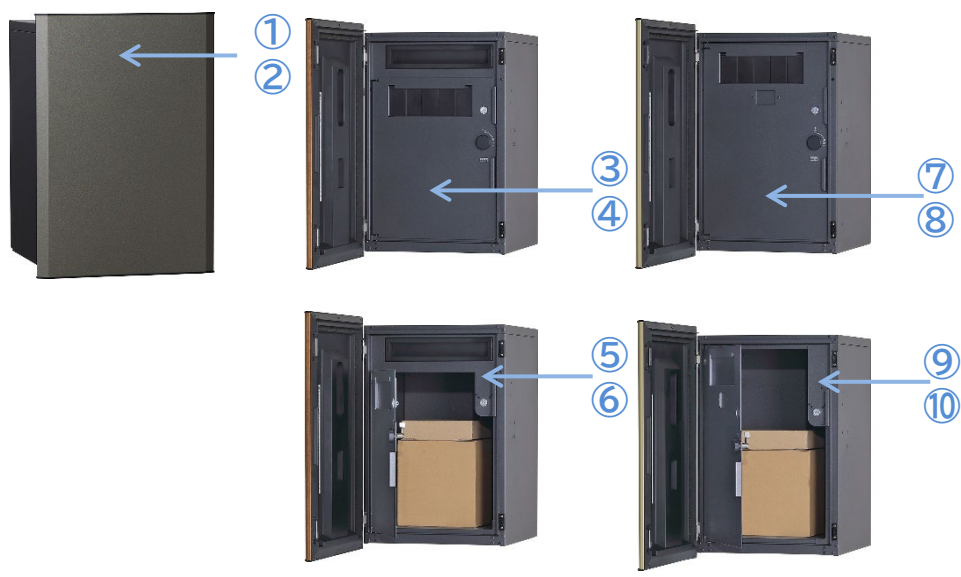

100・120共通

前出し

後出し

番号	品名コード	品名	ご発注時の注意点	本体価格
①	000397650	ヴィコスマートDB 外扉 左	樹脂キャップ 2個付き。色をご指定ください。	40,400
②	000397660	ヴィコスマートDB 外扉 右	樹脂キャップ 2個付き。色をご指定ください。	40,400
③	000397670	ヴィコスマートDB 100 前出 内扉 左	扉のみ(宅配用フック無し、ワミ無し)。	13,800
④	000397680	ヴィコスマートDB 100 前出 内扉 右	扉のみ(宅配用フック無し、ワミ無し)。	13,800
⑤	000397690	ヴィコスマートDB 100 前出 内内扉 左	扉のみ(郵便投入口無し、ワミ6Pro無し、シリング錠無し)。	20,000
⑥	000397700	ヴィコスマートDB 100 前出 内内扉 右	扉のみ(郵便投入口無し、ワミ6Pro無し、シリング錠無し)。	20,000
⑦	000397710	ヴィコスマートDB 120 前出 内扉 左	扉のみ(宅配用フック無し、ワミ無し)。	16,300
⑧	000397720	ヴィコスマートDB 120 前出 内扉 右	扉のみ(宅配用フック無し、ワミ無し)。	16,300
⑨	000397730	ヴィコスマートDB 120 前出 内内扉 左	扉のみ(ワミ6Pro無し、シリング錠無し)。	18,800
⑩	000397740	ヴィコスマートDB 120 前出 内内扉 右	扉のみ(ワミ6Pro無し、シリング錠無し)。	18,800
⑪	000397750	ヴィコスマートDB 100 後出 内扉 左	扉のみ(宅配用フック無し、郵便投入口無し、ワミ無し)。	16,300
⑫	000397760	ヴィコスマートDB 100 後出 内扉 右	扉のみ(宅配用フック無し、郵便投入口無し、ワミ無し)。	16,300
⑬	000397770	ヴィコスマートDB 100 後出 取出扉 左	扉のみ(ワミ6Pro無し、シリング錠無し)。	17,500
⑭	000397780	ヴィコスマートDB 100 後出 取出扉 右	扉のみ(ワミ6Pro無し、シリング錠無し)。	17,500
⑮	000397790	ヴィコスマートDB スリ		8,800
⑯	000397800	ヴィコスマートDB左開きシレット(Open・ひらく・Open/Lock)		4,300
⑰	000397810	ヴィコスマートDB右開きシレット(Open・ひらく・Open/Lock)		4,300
⑱	000397820	ヴィコスマートDB 外扉用上下樹脂 2本セット	ビス固定(現場)で使用	4,000
⑲	000397830	ワミ6Pro		19,700
⑳	000397840	ワミ6Pro用シリング錠	※2本セット(スリ)でのみの販売は不可	3,900
㉑	000397850	オープンセンサー		5,000