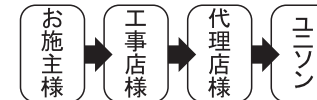

サインレアウト依頼書

デコサイン BEAM / ビーム

【ご依頼方法と確認事項】

- ・ 選択項目、お名前をご記入後、FAXにてレアウト依頼を行って下さい。
- ・ レアウトの修正は、3案目より別途費用が必要となります。

【Step1】「形状、本体色、文字色」を選択し○印を付けて下さい。

※必須項目

形状 (※)		本体色 (※)		文字色 (※)	
<input type="radio"/>	L250 レアウト A	<input type="radio"/>	アイビーグレー	<input type="radio"/>	アイビーグレー
<input type="radio"/>	L250 レアウト F1	<input type="radio"/>	ラスティブラウン	<input type="radio"/>	ラスティブラウン
<input type="radio"/>	L250 レアウト F2	<input type="radio"/>	グロスゴールド	<input type="radio"/>	グロスゴールド
<input type="radio"/>	L350 レアウト A	<input type="radio"/>	アイアンブラック	<input type="radio"/>	アイアンブラック
<input type="radio"/>	L350 レアウト F1	<input type="radio"/>	ステンレスシルバー	<input type="radio"/>	ステンレスシルバー
<input type="radio"/>	L350 レアウト F2				