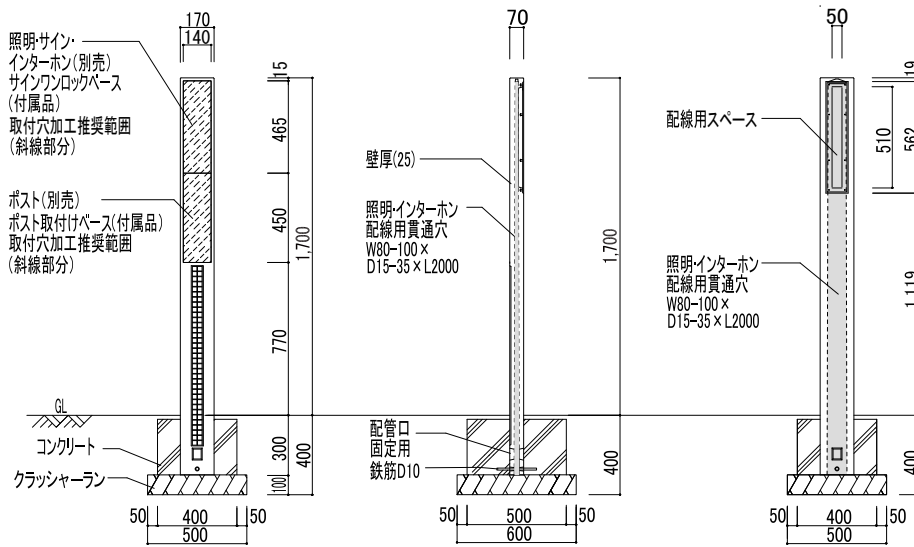

ファミアージュ アクシスS参考施工図

■ファミアージュ アクシスS 170×1700

(側面図)

(背面図)

●ポスト取付けベース
ビス穴位置

●サインワンロックベース
ビス穴位置