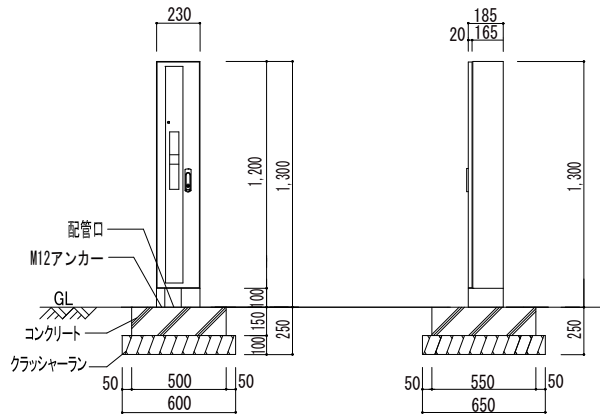

ミースEVポート参考施工図

■ ミース EVポート M 230 × 1300

(側面図)

図面名称 ミースEVポートM 230×1300参考施工図

縮尺 1/40