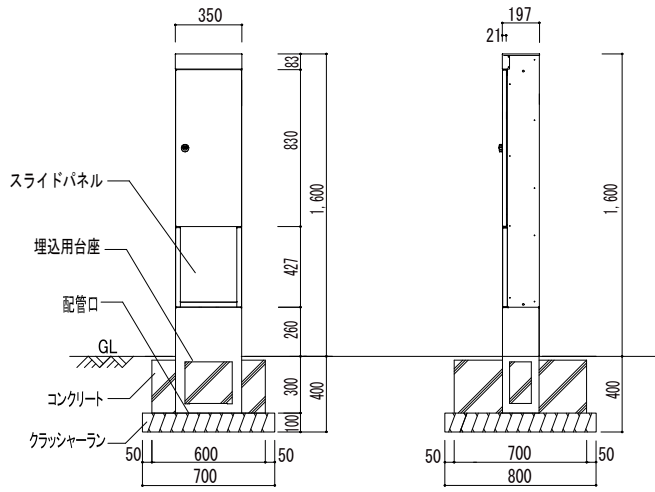

ヴィコEVポート参考施工図

■ ヴィコ EVポート II 350 × 1600 / 埋込仕様

(側面図)

図面名称 ヴィコEVポート II 350 × 1600参考施工図 / 埋込仕様

縮尺 1/40