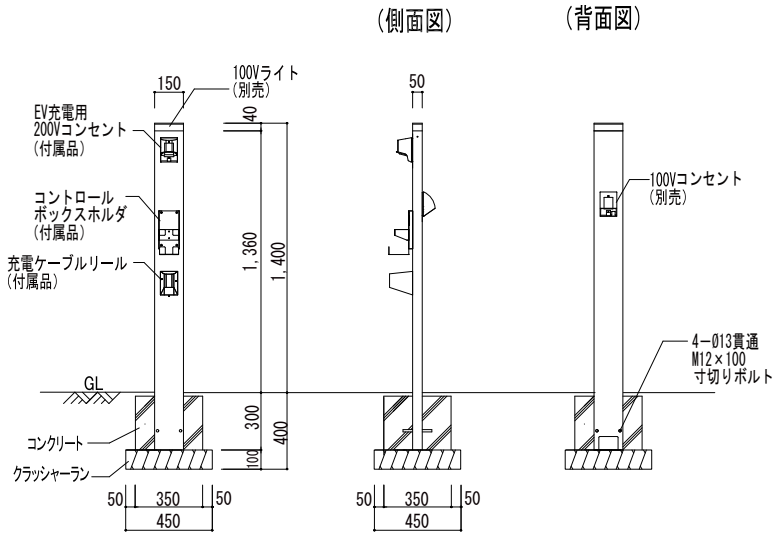

ヴィコEVポート参考施工図

■ ヴィコ EVポートPO タイプ I 150×1400/埋込仕様

図面名称	ヴィコEVポートPO タイプ I 150×1400参考施工図 /埋込仕様	縮尺	1/40
------	--------------------------------------	----	------