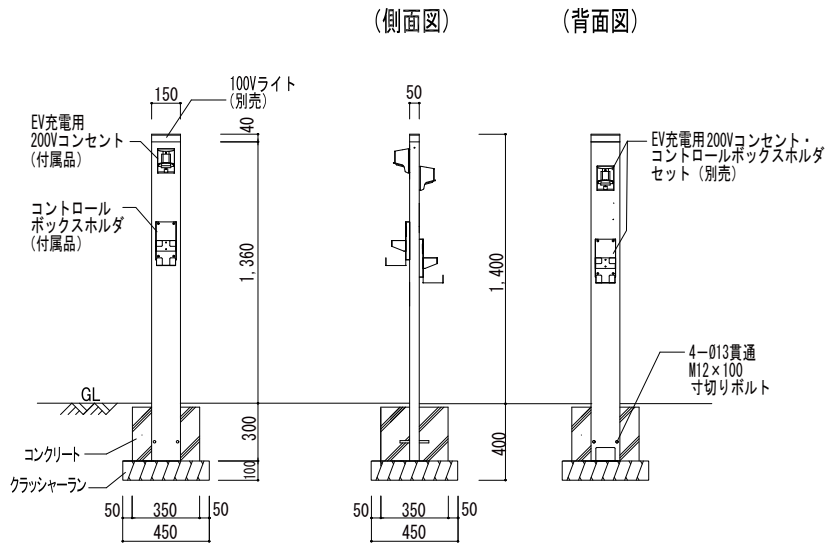

ヴィコEVポート参考施工図

■ ヴィコ EVポートPO タイプ II 150×1400/埋込仕様

図面名称	ヴィコEVポートPO タイプII 150×1400参考施工図 /埋込仕様	縮尺	1/40
------	--------------------------------------	----	------